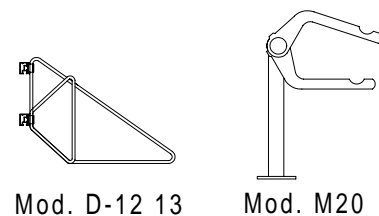

Standard D1500  
( D500 + D500A + D500A )

ON REQUEST - AUS ANFRAGE - SUR DOMANDE - SU RICHIESTA

Wall side - Seitenwände  
Finition laterales - Pareti laterali

Holder - Velohalter  
Support - Supporti

Trattamento: Ferro zincato a bagno	Alu ossidato naturale	N° pezzi
Committente:		N° ordine
Modello: STANDARD D	Materiale: FERRO - STAHL	Data: Sett. 05
Descrizione: COPERTURA CICLI E MOTOCICLI " STANDARD D "		Disegnato: GB
ÜBERDACHUNGEN FAHRRADRÄDER UND MOTORRÄDER " Standard D "		Scala: ---
 Weberrütistrasse 9 8833 Samstagern T 044 783 22 44 F 044 783 22 43 info@kern-studer.ch www.kern-studer.ch		N° dis. / Articolo <b>Standard D1500</b>