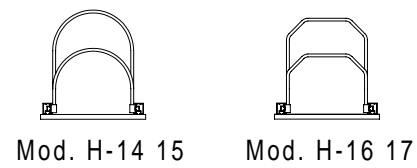

Standard D1500  
( D500 + D500A + D500A )

ON REQUEST - AUS ANFRAGE - SUR DOMANDE - SU RICHIESTA

Wall side - Seitenwände  
Finition laterales - Pareti laterali

Holder - Velohalter  
Support - Supporti

Trattamento: Ferro zincato a bagno	Alu ossidato naturale	N° pezzi
Committente:		N° ordine
Modello: STANDARD D	Materiale: FERRO - STAHL	Data: Sett. 05
Descrizione: COPERTURA CICLI E MOTOCICLI " STANDARD D "		Disegnato: GB
ÜBERDACHUNGEN FAHRRADRÄDER UND MOTORRÄDER " Standard D "		Scala: ---
 Weberrütistrasse 9 8833 Samstagern T 044 783 22 44 F 044 783 22 43 info@kern-studer.ch www.kern-studer.ch		N° dis. / Articolo <b>Standard D1500</b>