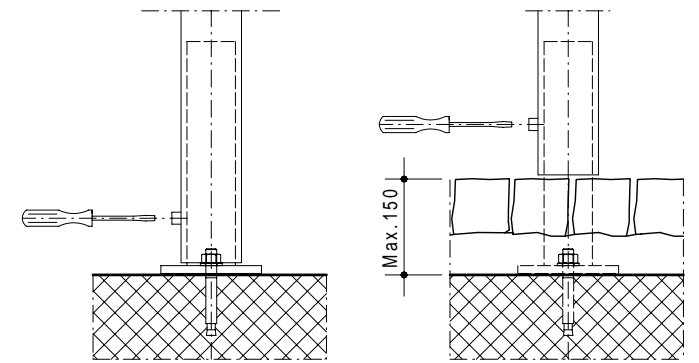

Standard D1500  
( D500 + D500A + D500A )

ON REQUEST - AUS ANFRAGE - SUR DOMANDE - SU RICHIESTA

Wall side - Seitenwände  
Finition laterales - Pareti laterali

Holder - Velohalter  
Support - Supporti

Trattamento: Ferro zincato a bagno	Alu ossidato naturale	N° pezzi
Committente:		N° ordine
Modello: STANDARD D	Materiale: FERRO - STAHL	Data: Sett. 05
Descrizione: COPERTURA CICLI E MOTOCICLI " STANDARD D "		Disegnato: GB
ÜBERDACHUNGEN FAHRRADRÄDER UND MOTORRÄDER " Standard D "		Scala: ---
 Weberrütistrasse 9 8833 Samstagern T 044 783 22 44 F 044 783 22 43 info@kern-studer.ch www.kern-studer.ch		N° dis. / Articolo <b>Standard D1500</b>