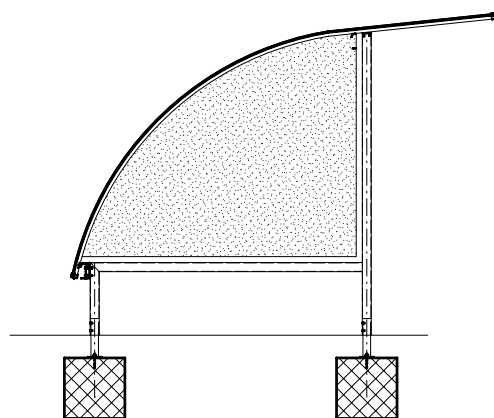

Standard D1500  
( D500 + D500A + D500A )

ON REQUEST - AUS ANFRAGE - SUR DOMANDE - SU RICHIESTA

Wall side - Seitenwände  
Finition laterales - Pareti laterali

Holder - Velohalter  
Support - Supporti

Trattamento: Ferro zincato a bagno	Alu ossidato naturale	N° pezzi
Committente:		N° ordine
Modello: STANDARD D	Materiale: FERRO - STAHL	Data: Sett. 05
Descrizione: COPERTURA CICLI E MOTOCICLI " STANDARD D "		Disegnato: GB
ÜBERDACHUNGEN FAHRRADRÄDER UND MOTORRÄDER " Standard D "		Scala: ---
 Weberrütistrasse 9 8833 Samstagern T 044 783 22 44 F 044 783 22 43 info@kern-studer.ch www.kern-studer.ch		N° dis. / Articolo <b>Standard D1500</b>