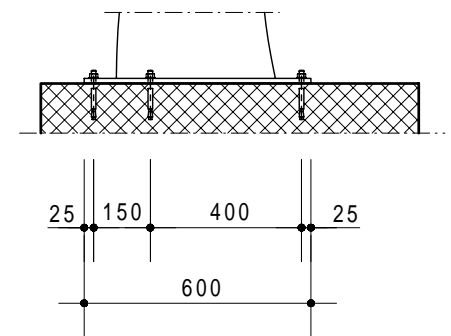

ON REQUEST - AUS ANFRAGE - SUR DOMANDE - SU RICHIESTA

Holder - Velohalter Support - Supporti

Mod. M20

Mod. H-14 15

Mod. H-16 17

Trattamento: Ferro zincato a bagno		Alu ossidato naturale	N° pezzi
Committente:			N° ordine
Modello: LUGANO D	Materiale: FE - ALU - PLEXI		Data: Sett. 05
Descrizione COPERTURA CICLI E MOTOCICLI " LUGANO D "			Disegnato: GB
ÜBERDACHUNGEN FAHRRADRÄDER UND MOTORRÄDER " LUGANO D "			Scala: ---