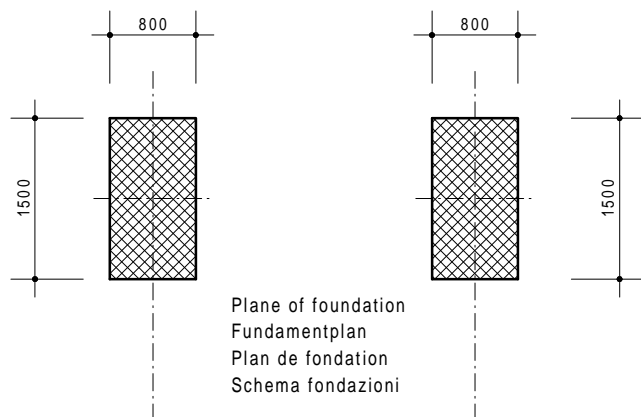

ON REQUEST - AUS ANFRAGE - SUR DOMANDE - SU RICHIESTA

Holder - Velohalter
Support - Supporti

Mod. H-14 15

Mod. H-23 24

Trattamento: FERRO ZINCATO A BAGNO ALLUMINIO OSSIDATO NATURALE		N° pezzi
Committente:		N° ordine
Modello: GOTTARDO D	Materiale: ALU - FE - PLEXI	Data:
Descrizione: COPERTURA CICLI E MOTOCICLI " GOTTARDO D "		Disegnato: MR
ÜBERDACHUNGEN FAHRRADRÄDER UND MOTORRÄDER " GOTTARDO D "		Scala: ---
 <p>Weberrütistrasse 9 8833 Samslagern T 044 783 22 44 F 044 783 22 43 info@kern-studer.ch www.kern-studer.ch</p>		<p>N° dis. / Articolo</p> <p>GOTTARDO D400</p>