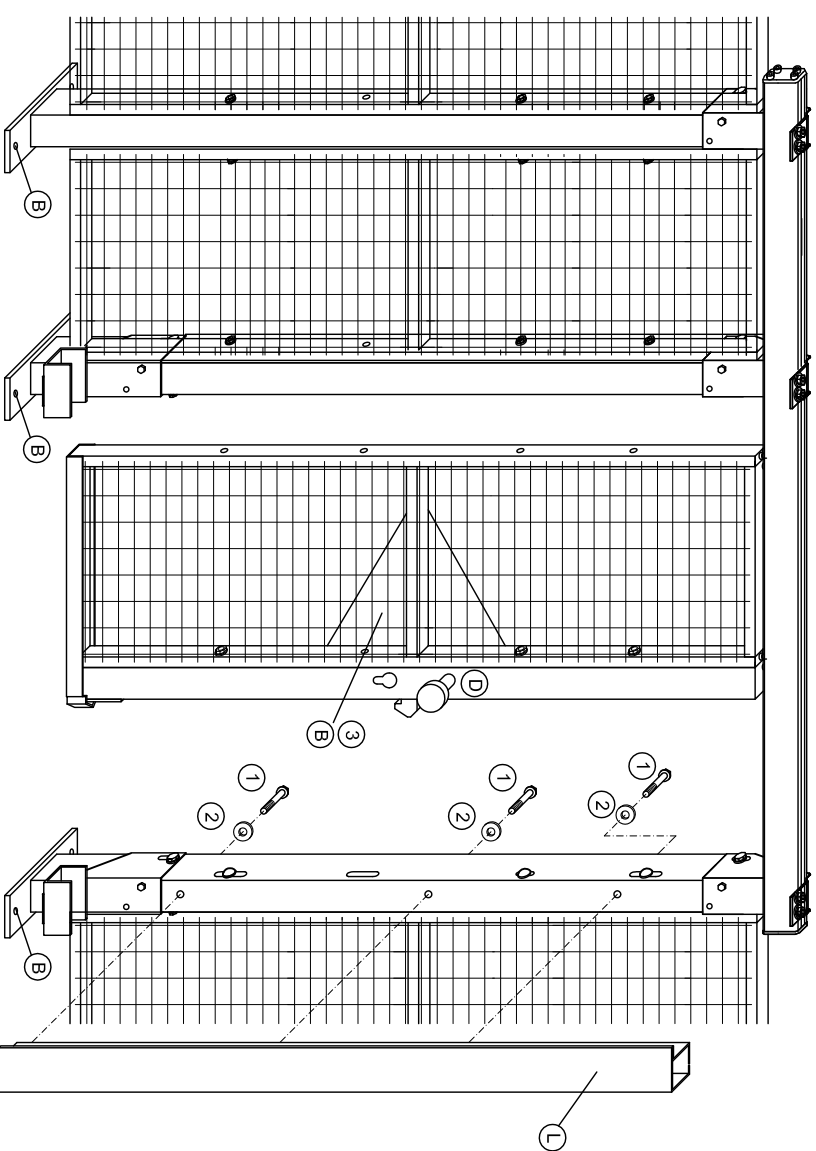

Montageanleitung

Schiebetüre mit Bodenstützen
und Drücker Knauf

Lappenprofil - Schraubenset

Art.- Nr. set-bsll.01

- 1 3 Stk. Sechskantflanschschrauben M8 x 90mm
- 2 3 Stk. U-Scheiben 8,4 / 30 / 2mm
- 3 5 Stk. Sechskant-Selbstbohrschrauben 4,2 x 13mm

B Boden - Deckenbefestigung - Set (rosa)

L Schliess-Stab mit Lappenprofil 60 x 50 x 20 mm

D Drücker-Knauf Set

B Durchgreifblech