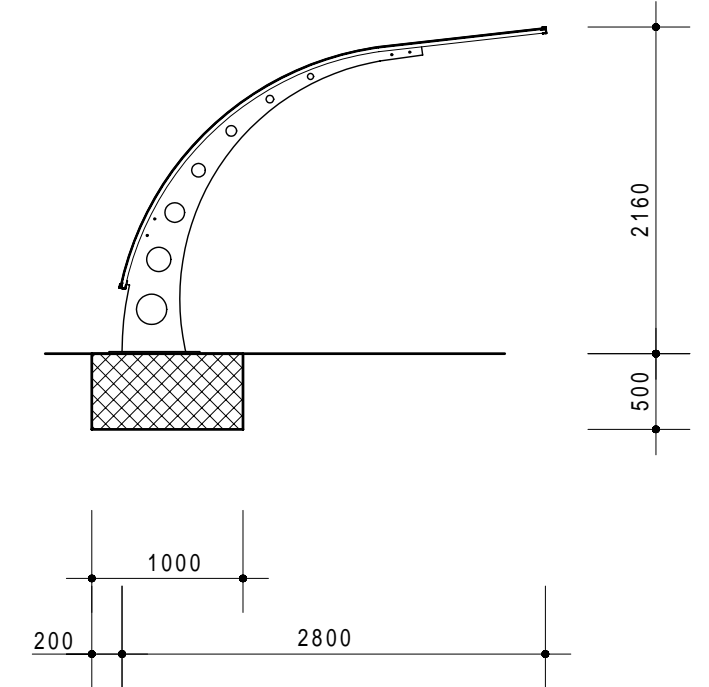

ON REQUEST - AUS ANFRAGE - SUR DOMANDE - SU RICHIESTA

Holder - Velohalter Support - Supporti

Mod. M20

Mod. H-14 15

Mod. H-16 17

LUGANO 500

LUGANO S500

Trattamento: Ferro zincato a bagno	Alu ossidato naturale	N° pezzi
Committente:		N° ordine
Modello: LUGANO - LUGANO S	Materiale: FE - ALU - PLEXI	Data: Sett. 05
Descrizione COPERTURA CICLI E MOTOCICLI " LUGANO "		Disegnato: GB
ÜBERDACHUNGEN FAHRRÄDER UND MOTORRÄDER " LUGANO "		Scala: ---
 Weberrütistrasse 9 8833 Samstagern T 044 783 22 44 F 044 783 22 43 info@kern-studer.ch www.kern-studer.ch		N° dis. / Articolo
		LUGANO 500 - S500