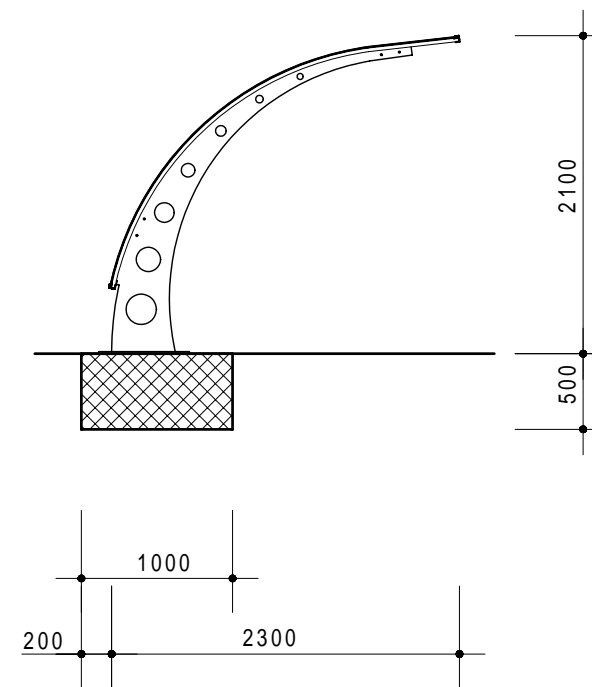

ON REQUEST - AUS ANFRAGE - SUR DOMANDE - SU RICHIESTA

Holder - Velohalter Support - Supporti

Mod. M20

Mod. H-14 15

Mod. H-16 17

LUGANO 500

LUGANO S500

Trattamento: Ferro zincato a bagno	Alu ossidato naturale	N° pezzi
Committente:		N° ordine
Modello: LUGANO - LUGANO S	Materiale: FE - ALU - PLEXI	Data: Sett. 05
Descrizione COPERTURA CICLI E MOTOCICLI " LUGANO "		Disegnato: GB
ÜBERDACHUNGEN FAHRRÄDER UND MOTORRÄDER " LUGANO "		Scala: ---
 Weberrütistrasse 9 8833 Samstagern T 044 783 22 44 F 044 783 22 43 info@kern-studer.ch www.kern-studer.ch		N° dis. / Articolo
		LUGANO 500 - S500