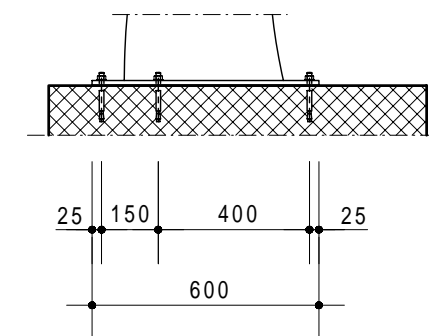

ON REQUEST - AUS ANFRAGE - SUR DOMANDE - SU RICHIESTA

Holder - Velohalter Support - Supporti

Mod. M20

Mod. H-14 15

Mod. H-16 17

LUGANO 500

LUGANO S500

Trattamento: Ferro zincato a bagno	Alu ossidato naturale	N° pezzi
Committente:		N° ordine
Modello: LUGANO - LUGANO S	Materiale: FE - ALU - PLEXI	Data: Sett. 05
Descrizione COPERTURA CICLI E MOTOCICLI " LUGANO "		Disegnato: GB
ÜBERDACHUNGEN FAHRRÄDER UND MOTORRÄDER " LUGANO "		Scala: ---
 Weberrütistrasse 9 8833 Samstagern T 044 783 22 44 F 044 783 22 43 info@kern-studer.ch www.kern-studer.ch		N° dis. / Articolo
		LUGANO 500 - S500