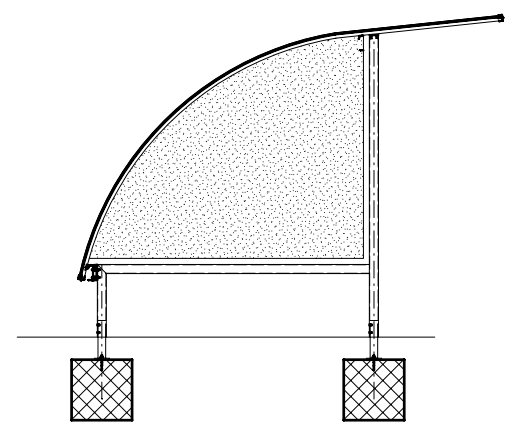

Standard S800 ( S400 + S400A )

ON REQUEST - AUS ANFRAGE - SUR DEMANDE - SU RICHIESTA

Wall side - Seitenwände  
Finition laterales - Pareti laterali

Holder - Velohalter  
Support - Supporti

Trattamento: Ferro zincato a bagno		Alu ossidato naturale	N° pezzi
Committente:			N° ordine
Modello: STANDARD S	Materiale: FERRO - STAHL		Data: Sett. 05
Descrizione COPERTURA CICLI E MOTOCICLI " STANDARD S "			Disegnato: GB
ÜBERDACHUNGEN FAHRRADRÄDER UND MOTORRÄDER " Standard S "			
			Scala: ---