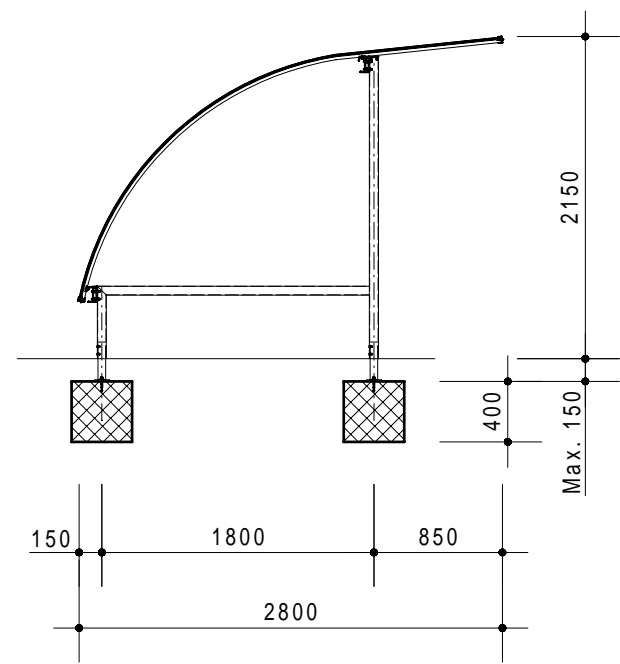

Standard S800 ( S400 + S400A )

ON REQUEST - AUS ANFRAGE - SUR DEMANDE - SU RICHIESTA

Wall side - Seitenwände  
Finition laterales - Pareti laterali

Holder - Velohalter  
Support - Supporti

Trattamento: Ferro zincato a bagno		Alu ossidato naturale	N° pezzi
Committente:			N° ordine
Modello: STANDARD S	Materiale: FERRO - STAHL		Data: Sett. 05
Descrizione COPERTURA CICLI E MOTOCICLI " STANDARD S "			Disegnato: GB
ÜBERDACHUNGEN FAHRRADRÄDER UND MOTORRÄDER " Standard S "			
			Scala: ---

# Standard S800