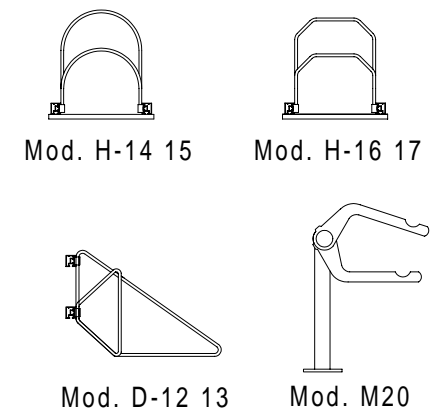

Standard S800 ( S400 + S400A )

ON REQUEST - AUS ANFRAGE - SUR DEMANDE - SU RICHIESTA

Wall side - Seitenwände  
Finition laterales - Pareti laterali

Holder - Velohalter  
Support - Supporti

Trattamento: Ferro zincato a bagno		Alu ossidato naturale	N° pezzi
Committente:			N° ordine
Modello: STANDARD S	Materiale: FERRO - STAHL		Data: Sett. 05
Descrizione COPERTURA CICLI E MOTOCICLI " STANDARD S "			Disegnato: GB
ÜBERDACHUNGEN FAHRRADRÄDER UND MOTORRÄDER " Standard S "			
			Scala: ---

# Standard S800