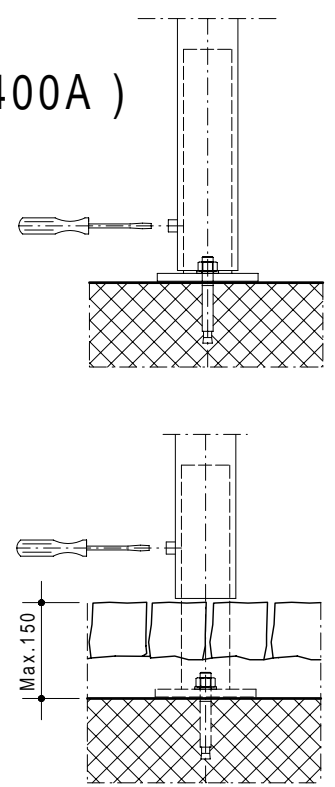

Standard S800 ( S400 + S400A )

ON REQUEST - AUS ANFRAGE - SUR DEMANDE - SU RICHIESTA

Wall side - Seitenwände  
Finition laterales - Pareti laterali

Holder - Velohalter  
Support - Supporti

Trattamento: Ferro zincato a bagno		Alu ossidato naturale	N° pezzi
Committente:			N° ordine
Modello: STANDARD S	Materiale: FERRO - STAHL		Data: Sett. 05
Descrizione COPERTURA CICLI E MOTOCICLI " STANDARD S "			Disegnato: GB
ÜBERDACHUNGEN FAHRRADRÄDER UND MOTORRÄDER " Standard S "			
			Scala: ---