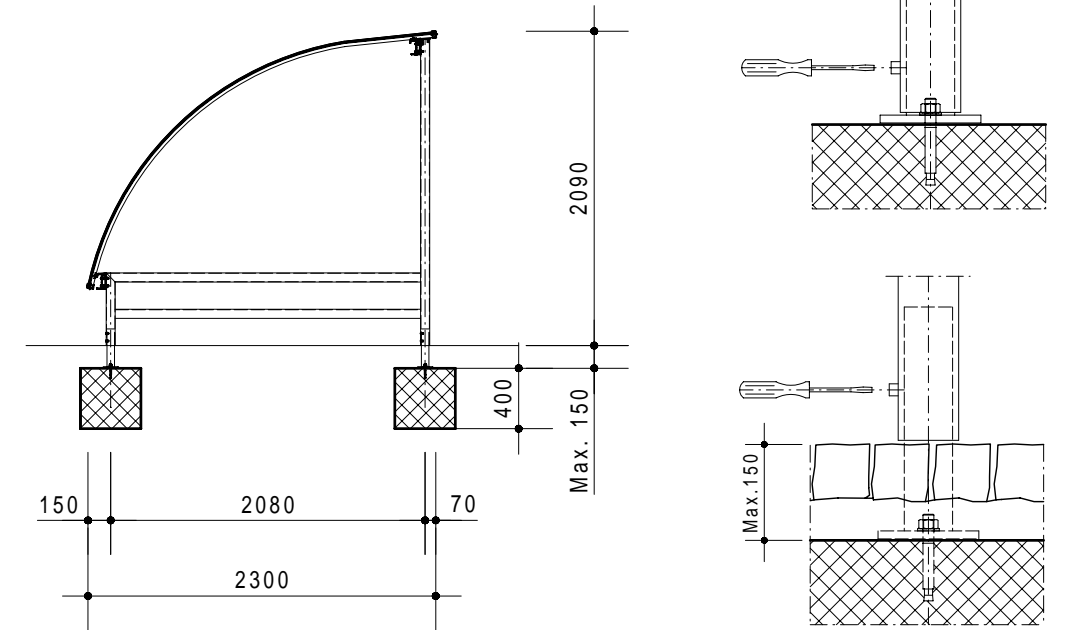

## STANDARD C600

ON REQUEST - AUS ANFRAGE - SUR DEMANDE - SU RICHIESTA

Wall side - Seitenwände  
Finition laterales - Pareti laterali

Holder - Velohalter  
Support - Supporti

Trattamento: Ferro zincato a bagno	Alu ossidato naturale	N° pezzi
Committente:		N° ordine
Modello: STANDARD C	Materiale: FERRO - STAHL	Data: Sett. 05
Descrizione COPERTURA CICLI E MOTOCICLI " STANDARD C "		Disegnato: GB
ÜBERDACHUNGEN FAHRRÄDER UND MOTORRÄDER " Standard C "		Scala: ---
 Weberrütistrasse 9 8833 Samstagern T 044 783 22 44 F 044 783 22 43 info@kern-studer.ch www.kern-studer.ch		N° dis. / Articolo <h1>STANDARD C600</h1>