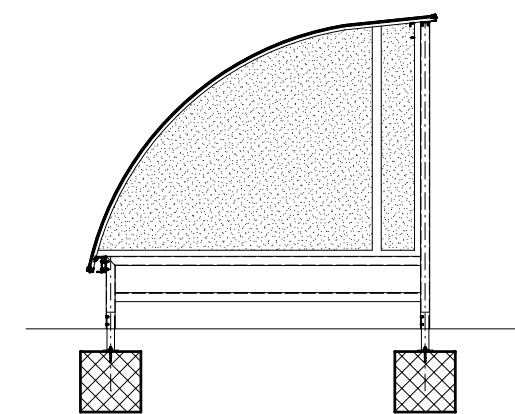

## STANDARD C600

ON REQUEST - AUS ANFRAGE - SUR DEMANDE - SU RICHIESTA

Wall side - Seitenwände  
Finition laterales - Pareti laterali

Holder - Velohalter  
Support - Supporti

Trattamento: Ferro zincato a bagno	Alu ossidato naturale	N° pezzi
Committente:		N° ordine
Modello: STANDARD C	Materiale: FERRO - STAHL	Data: Sett. 05
Descrizione COPERTURA CICLI E MOTOCICLI " STANDARD C "		Disegnato: GB
ÜBERDACHUNGEN FAHRRÄDER UND MOTORRÄDER " Standard C "		Scala: ---
 Weberrütistrasse 9 8833 Samstagern T 044 783 22 44 F 044 783 22 43 info@kern-studer.ch www.kern-studer.ch		N° dis. / Articolo <h1>STANDARD C600</h1>