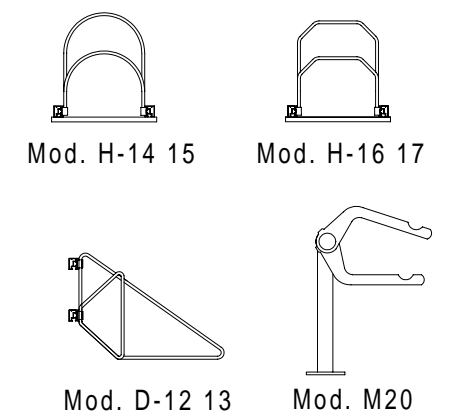

## STANDARD C600

ON REQUEST - AUS ANFRAGE - SUR DEMANDE - SU RICHIESTA

Wall side - Seitenwände  
Finition laterales - Pareti laterali

Holder - Velohalter  
Support - Supporti

Trattamento: Ferro zincato a bagno	Alu ossidato naturale	N° pezzi
Committente:		N° ordine
Modello: STANDARD C	Materiale: FERRO - STAHL	Data: Sett. 05
Descrizione COPERTURA CICLI E MOTOCICLI " STANDARD C "		Disegnato: GB
ÜBERDACHUNGEN FAHRRÄDER UND MOTORRÄDER " Standard C "		Scala: ---
 Weberrütistrasse 9 8833 Samstagern T 044 783 22 44 F 044 783 22 43 info@kern-studer.ch www.kern-studer.ch		N° dis. / Articolo <h1>STANDARD C600</h1>