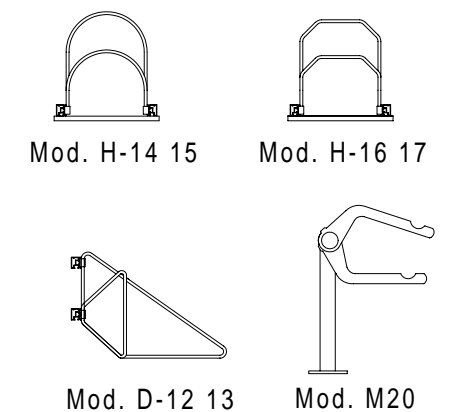

STANDARD 700 (400 + 300A)

ON REQUEST - AUS ANFRAGE - SUR DEMANDE - SU RICHIESTA

Wall side - Seitenwände
Finition laterales - Pareti laterali

Holder - Velohalter
Support - Supporti

Trattamento: Ferro zincato a bagno		Alu ossidato naturale	N° pezzi
Committente:			N° ordine
Modello: STANDARD	Materiale: FERRO - STAHL		Data: Sett. 05
Descrizione COPERTURA CICLI E MOTOCICLI " STANDARD "			Disegnato: GB
ÜBERDACHUNGEN FAHRRADRÄDER UND MOTORRÄDER " Standard "			Scala: ---
 Weberrütistrasse 9 8833 Samstagern T 044 783 22 44 F 044 783 22 43 info@kern-studer.ch www.kern-studer.ch		N° dis. / Articolo <h1>STANDARD 700</h1>	