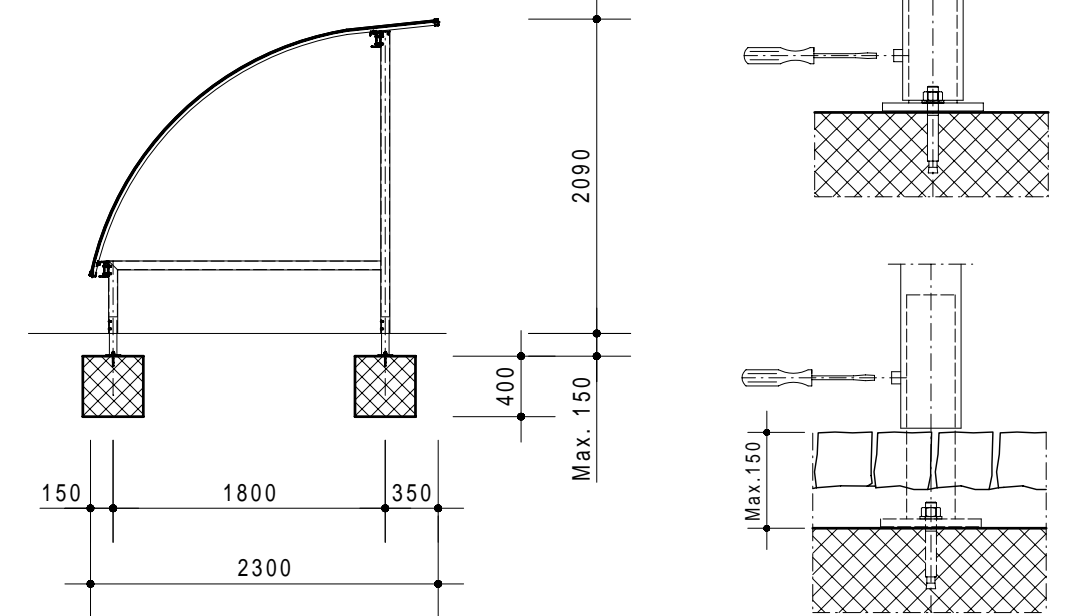

STANDARD 700 (400 + 300A)

ON REQUEST - AUS ANFRAGE - SUR DEMANDE - SU RICHIESTA

Wall side - Seitenwände
Finition laterales - Pareti laterali

Holder - Velohalter
Support - Supporti

Trattamento: Ferro zincato a bagno		Alu ossidato naturale	N° pezzi
Committente:			N° ordine
Modello: STANDARD	Materiale: FERRO - STAHL		Data: Sett. 05
Descrizione COPERTURA CICLI E MOTOCICLI " STANDARD "			Disegnato: GB
ÜBERDACHUNGEN FAHRRADRÄDER UND MOTORRÄDER " Standard "			Scala: ---
 Weberrütistrasse 9 8833 Samstagern T 044 783 22 44 F 044 783 22 43 info@kern-studer.ch www.kern-studer.ch		N° dis. / Articolo <h1>STANDARD 700</h1>	