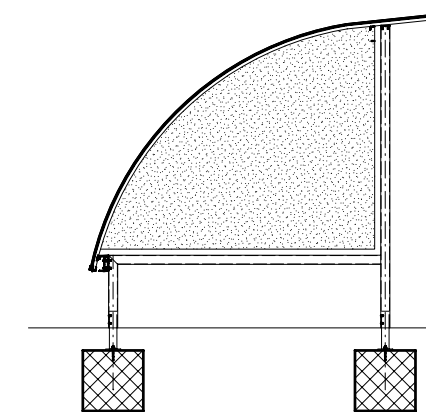

STANDARD 700 (400 + 300A)

ON REQUEST - AUS ANFRAGE - SUR DEMANDE - SU RICHIESTA

Wall side - Seitenwände
Finition laterales - Pareti laterali

Holder - Velohalter
Support - Supporti

Trattamento: Ferro zincato a bagno		Alu ossidato naturale	N° pezzi
Committente:			N° ordine
Modello: STANDARD	Materiale: FERRO - STAHL		Data: Sett. 05
Descrizione COPERTURA CICLI E MOTOCICLI " STANDARD "			Disegnato: GB
ÜBERDACHUNGEN FAHRRADRÄDER UND MOTORRÄDER " Standard "			Scala: ---
 Weberrütistrasse 9 8833 Samstagern T 044 783 22 44 F 044 783 22 43 info@kern-studer.ch www.kern-studer.ch		N° dis. / Articolo <h1>STANDARD 700</h1>	