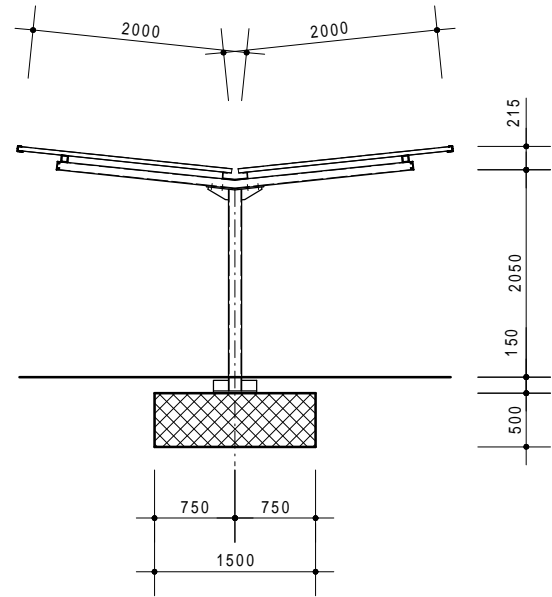

GOTTARDO D600

ON REQUEST - AUS ANFRAGE - SUR DOMANDE - SU RICHIESTA

Trattamento: FERRO ZINCATO A BAGNO ALLUMINIO OSSIDATO NATURALE		N° pezzi
Committente:		N° ordine
Modello: GOTTARDO D	Materiale: ALU - FE - PLEXI	Data:
Descrizione: COPERTURA CICLI E MOTOCICLI " GOTTARDO D "		Disegnato: MR
ÜBERDACHUNGEN FAHRRADRÄDER UND MOTORRÄDER " GOTTARDO D "		Scala: ---

<p>KERNSTUDER TRENnwÄNDE + TORE</p>	<p>Weberrütistrasse 9 8833 Samslagern T 044 783 22 44 F 044 783 22 43 info@kern-studer.ch www.kern-studer.ch</p>	<p>N° dis. / Articolo</p> <p>GOTTARDO D600</p>
--	--	---