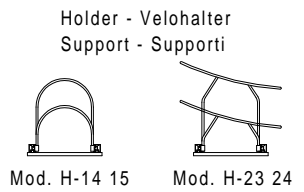

GOTTARDO D600

ON REQUEST - AUS ANFRAGE - SUR DOMANDE - SU RICHIESTA

Trattamento: FERRO ZINCATO A BAGNO ALLUMINIO OSSIDATO NATURALE		N° pezzi
Committente:		N° ordine
Modello: GOTTARDO D	Materiale: ALU - FE - PLEXI	Data:
Descrizione: COPERTURA CICLI E MOTOCICLI " GOTTARDO D "		Disegnato: MR
ÜBERDACHUNGEN FAHRRADRÄDER UND MOTORRÄDER " GOTTARDO D "		Scala: ---