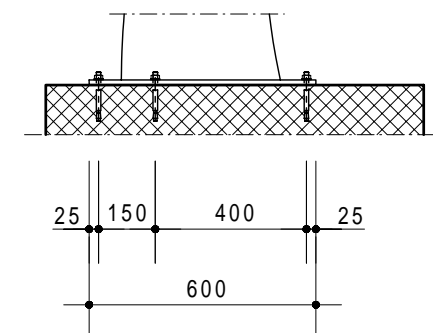

ON REQUEST - AUS ANFRAGE - SUR DOMANDE - SU RICHIESTA

Holder - Velohalter Support - Supporti

Mod. M20

Mod. H-14 15

Mod. H-16 17

Trattamento: Ferro zincato a bagno	Alu ossidato naturale	N° pezzi
Committente:		N° ordine
Modello: LUGANO DS	Materiale: FE - ALU - PLEXI	Data: Sett. 05
Descrizione: COPERTURA CICLI E MOTOCICLI " LUGANO DS "		Disegnato: GB
ÜBERDACHUNGEN FAHRRÄDER UND MOTORRÄDER " LUGANO DS "		Scala: ---
 <p>Weberrütistrasse 9 8833 Samstagern T 044 783 22 44 F 044 783 22 43 info@kern-studer.ch www.kern-studer.ch</p>		<p>N° dis. / Articolo</p> <p>LUGANO DS300</p>