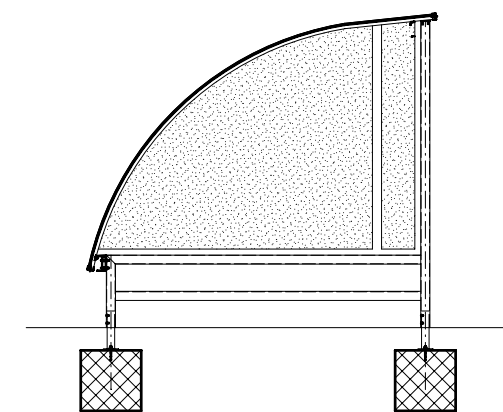

## STANDARD C300

ON REQUEST - AUS ANFRAGE - SUR DEMANDE - SU RICHIESTA

Wall side - Seitenwände  
Finition laterales - Pareti laterali

Holder - Velohalter  
Support - Supporti

Trattamento: Ferro zincato a bagno	Alu ossidato naturale	N° pezzi
Committente:		N° ordine
Modello: STANDARD C	Materiale: FERRO - STAHL	Data: Sett. 05
Descrizione COPERTURA CICLI E MOTOCICLI " STANDARD C "		Disegnato: GB
ÜBERDACHUNGEN FAHRRÄDER UND MOTORRÄDER " Standard C "		Scala: ---
 <p>Weberrütstrasse 9 8833 Samstagern T 044 783 22 44 F 044 783 22 43 info@kern-studer.ch www.kern-studer.ch</p>		N° dis. / Articolo <b>STANDARD C300</b>