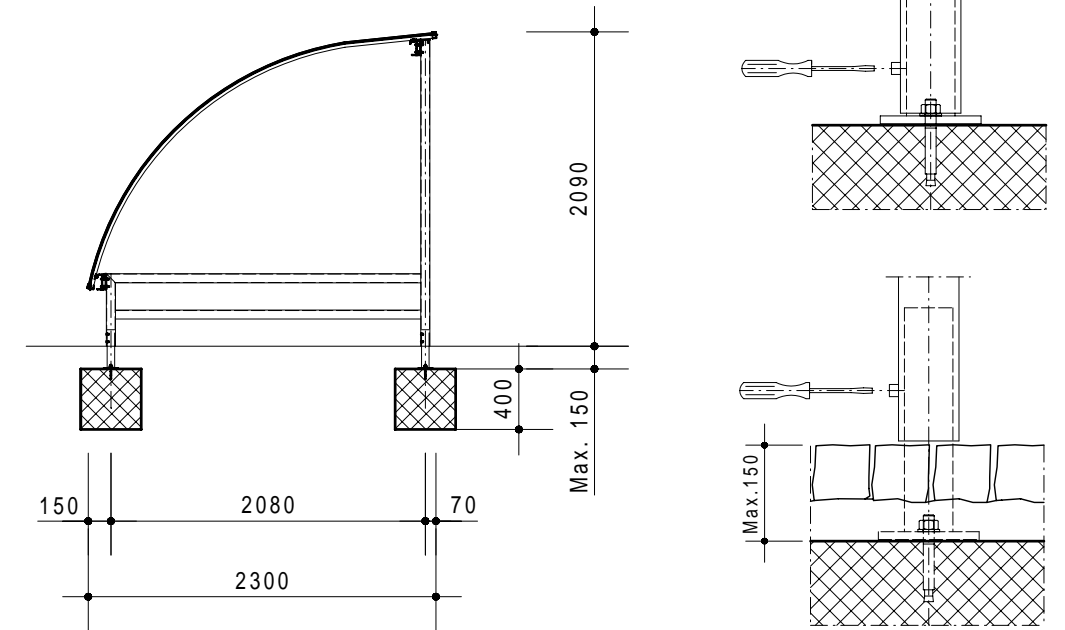

## STANDARD C300

ON REQUEST - AUS ANFRAGE - SUR DEMANDE - SU RICHIESTA

Wall side - Seitenwände  
Finition laterales - Pareti laterali

Holder - Velohalter  
Support - Supporti

Trattamento: Ferro zincato a bagno	Alu ossidato naturale	N° pezzi
Committente:		N° ordine
Modello: STANDARD C	Materiale: FERRO - STAHL	Data: Sett. 05
Descrizione COPERTURA CICLI E MOTOCICLI " STANDARD C "		Disegnato: GB
ÜBERDACHUNGEN FAHRRÄDER UND MOTORRÄDER " Standard C "		Scala: ---
 <p>Weberrütstrasse 9 8833 Samstagern T 044 783 22 44 F 044 783 22 43 info@kern-studer.ch www.kern-studer.ch</p>		N° dis. / Articolo <b>STANDARD C300</b>