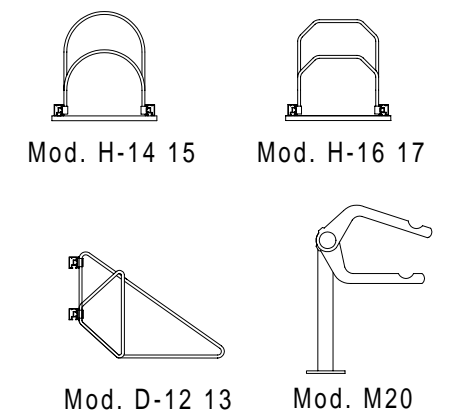

## STANDARD C300

ON REQUEST - AUS ANFRAGE - SUR DEMANDE - SU RICHIESTA

Wall side - Seitenwände  
Finition laterales - Pareti laterali

Holder - Velohalter  
Support - Supporti

Trattamento: Ferro zincato a bagno	Alu ossidato naturale	N° pezzi
Committente:		N° ordine
Modello: STANDARD C	Materiale: FERRO - STAHL	Data: Sett. 05
Descrizione COPERTURA CICLI E MOTOCICLI " STANDARD C "		Disegnato: GB
ÜBERDACHUNGEN FAHRRÄDER UND MOTORRÄDER " Standard C "		Scala: ---
 <p>Weberrütstrasse 9 8833 Samstagern T 044 783 22 44 F 044 783 22 43 info@kern-studer.ch www.kern-studer.ch</p>		N° dis. / Articolo <b>STANDARD C300</b>