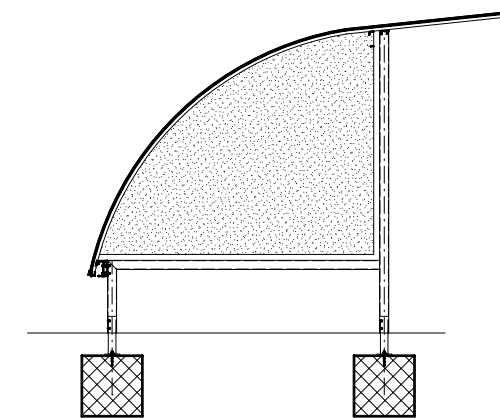

Standard D1000 (D500 + D500A)

ON REQUEST - AUS ANFRAGE - SUR DEMANDE - SU RICHIESTA

Wall side - Seitenwände
Finition laterales - Pareti laterali

Holder - Velohalter
Support - Supporti

Mod. H-14 15

Mod. H-16 17

Mod. D-12 13

Mod. M20

Trattamento: Ferro zincato a bagno		Alu ossidato naturale		N° pezzi	
Committente:					N° ordine
Modello: STANDARD D		Materiale: FERRO - STAHL		Data: Sett. 05	
Descrizione COPERTURA CICLI E MOTOCICLI " STANDARD D "				Disegnato: GB	
				Überdachungen FAHRRADRÄDER UND MOTORRÄDER " Standard D "	
 Weberrütistrasse 9 8833 Samstagern T 044 783 22 44 F 044 783 22 43 info@kern-studer.ch www.kern-studer.ch			N° dis. / Articolo <h2>Standard D1000</h2>		