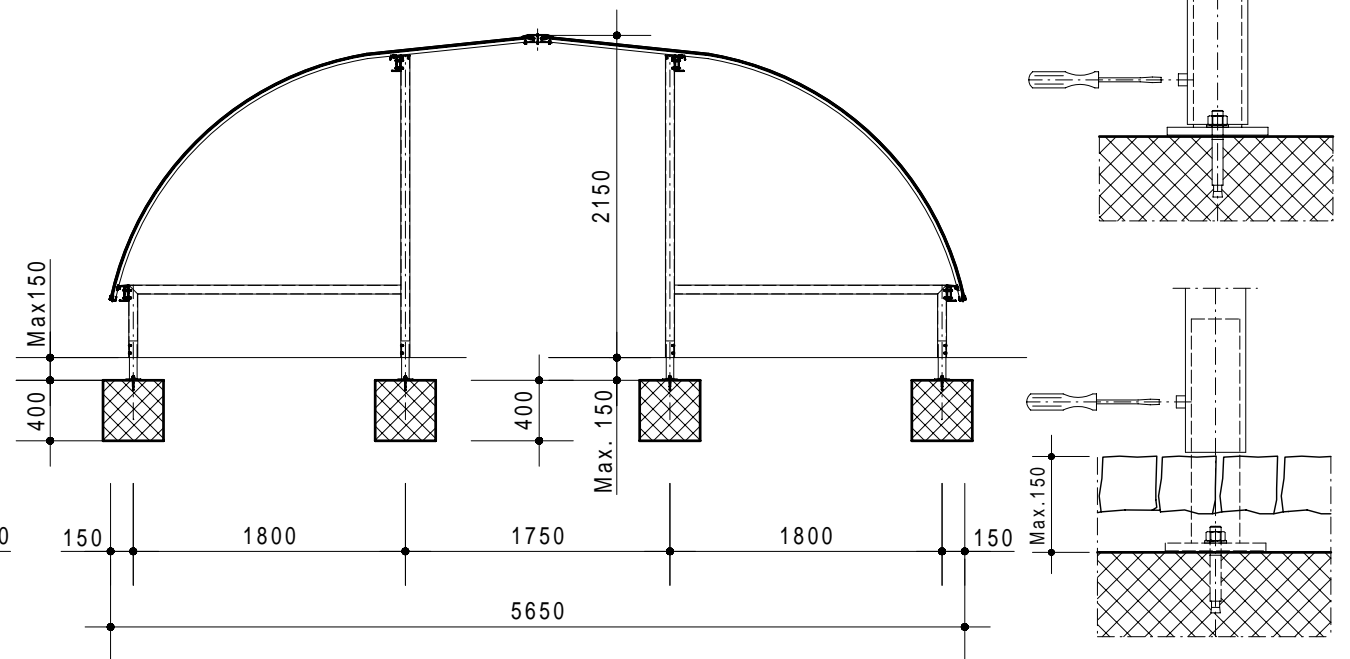

Standard D1000 (D500 + D500A)

ON REQUEST - AUS ANFRAGE - SUR DEMANDE - SU RICHIESTA

Wall side - Seitenwände
Finition laterales - Pareti laterali

Holder - Velohalter
Support - Supporti

Mod. H-14 15

Mod. H-16 17

Mod. D-12 13

Mod. M20

Trattamento: Ferro zincato a bagno		Alu ossidato naturale		N° pezzi	
Committente:					N° ordine
Modello: STANDARD D		Materiale: FERRO - STAHL		Data: Sett. 05	
Descrizione COPERTURA CICLI E MOTOCICLI " STANDARD D "				Disegnato: GB	
				Überdachungen FAHRRADRÄDER UND MOTORRÄDER " Standard D "	
 Weberrütistrasse 9 8833 Samstagern T 044 783 22 44 F 044 783 22 43 info@kern-studer.ch www.kern-studer.ch			N° dis. / Articolo <h2>Standard D1000</h2>		