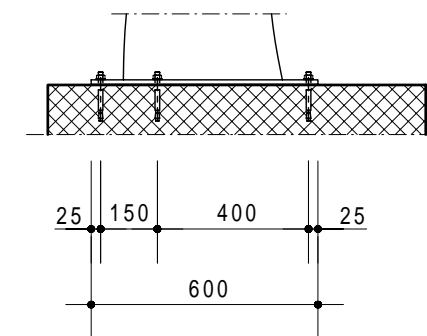

ON REQUEST - AUS ANFRAGE - SUR DEMANDE - SU RICHIESTA

Holder - Velohalter Support - Supporti

Mod. M20

Mod. H-14 15

Mod. H-16 17

Trattamento: Ferro zincato a bagno	Alu ossidato naturale	N° pezzi
Committente:		N° ordine
Modello: LUGANO D	Materiale: FE - ALU - PLEXI	Data: Sett. 05
Descrizione COPERTURA CICLI E MOTOCICLI " LUGANO D "		Disegnato: GB
ÜBERDACHUNGEN FAHRRADRÄDER UND MOTORRÄDER " LUGANO D "		Scala: ---
 Weberrütstrasse 9 8833 Samstagern T 044 783 22 44 F 044 783 22 43 info@kern-studer.ch www.kern-studer.ch		N° dis. / Articolo <b>LUGANO D700</b>