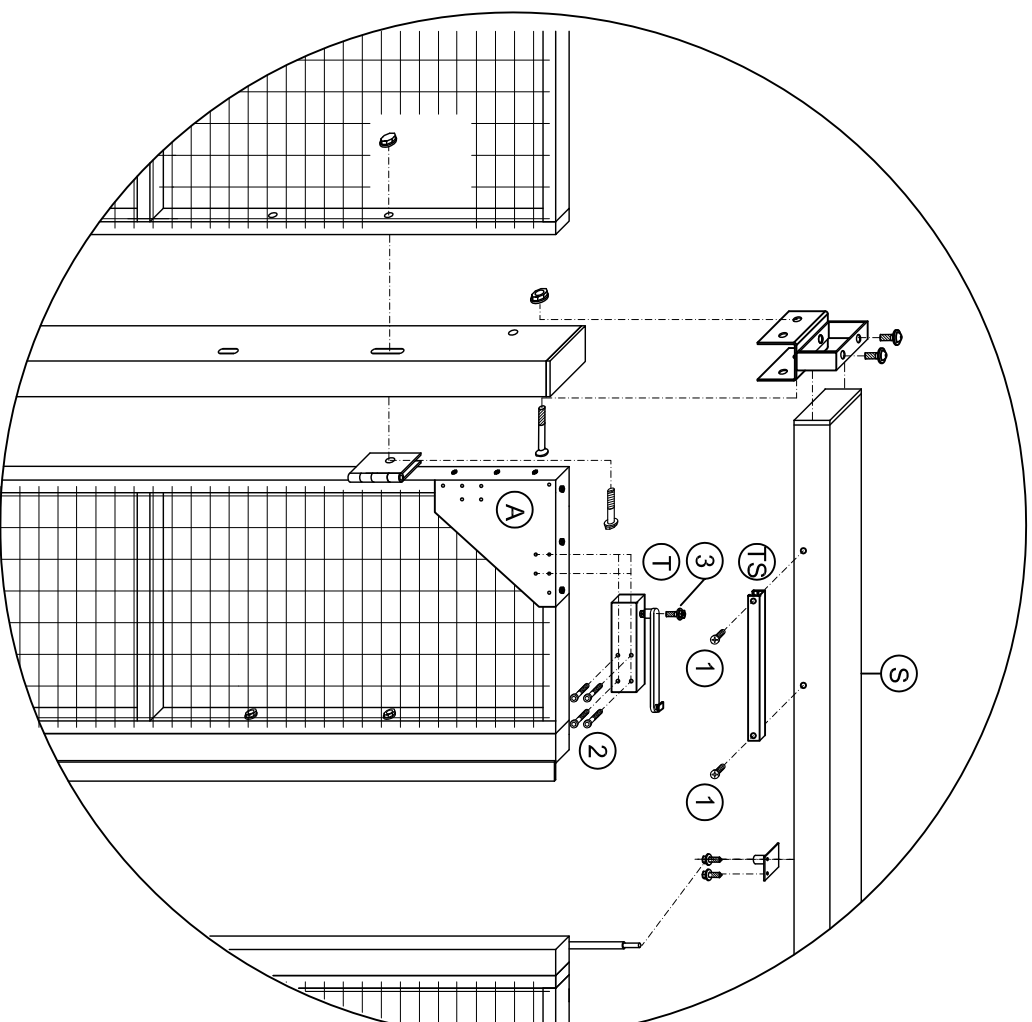

Montageanleitung

Doppelflügeltüre mit Bodenstützen
und Türschliesser TS1500

Türschliesser TS1500

- Ⓣ Türschliesser TS1500
- ③ 1 Stk. Sechskantflanschschraube M6 x 14,5mm

Gleitschiene zu TS1500

- ⓉS Gleitschiene zu TS1500
- ① 2 Stk. Senkkopfschrauben mit In-6kt M5 x 40mm

Türschliesser Schraubenset

Art.- Nr. set-ts1500.01

- ② 4 Stk. Imbuss In-6kt M5 x 35mm

- Ⓢ Sturz stark 50 x 70mm

- Ⓐ Türschliesserblech vormontiert (Z149)