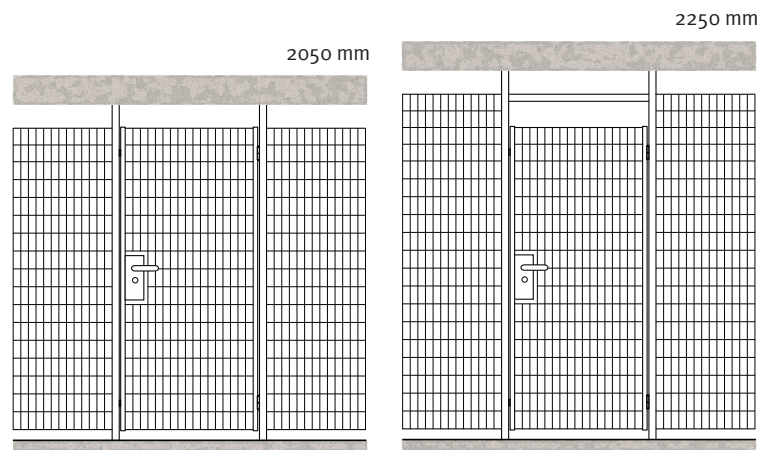

Gesamthöhe	2050	2250
Elementhöhe	2000	2200
Bodenabstand	50	50

Türbreiten		
800 mm	1000 mm	

Schliessungen

Zylinder-Riegelschloss

Kastenschloss mit Drückergarnitur

Nummerschild

Befestigung einzel

Befestigung doppel

KERN | **STUDER**
 TRENNWÄNDE + TORE