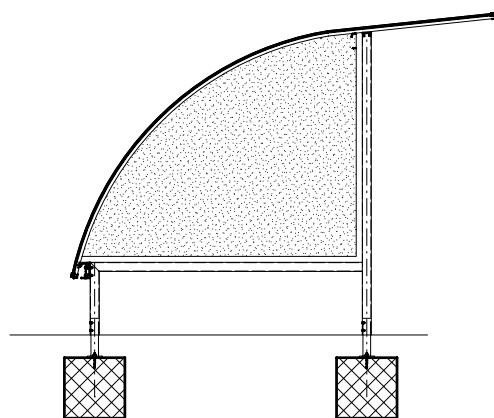

Standard D1200  
( D400 + D400A + D400A )

ON REQUEST - AUS ANFRAGE - SUR DOMANDE - SU RICHIESTA

Wall side - Seitenwände  
Finition laterales - Pareti laterali

Holder - Velohalter  
Support - Supporti

Trattamento: Ferro zincato a bagno		Alu ossidato naturale	N° pezzi
Committente:			N° ordine
Modello: STANDARD D	Materiale: FERRO - STAHL		Data: Sett. 05
Descrizione COPERTURA CICLI E MOTOCICLI " STANDARD D "			Disegnato: GB
ÜBERDACHUNGEN FAHRRÄDER UND MOTORRÄDER " Standard D "			Scala: ---
 Weberrütistrasse 9 8833 Samstagern T 044 783 22 44 F 044 783 22 43 info@kern-studer.ch www.kern-studer.ch		N° dis. / Articolo <h1>Standard D1200</h1>	