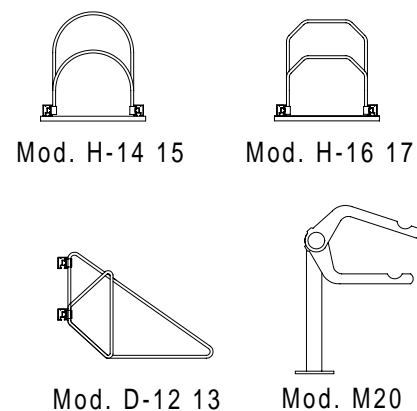

Standard D1200  
( D400 + D400A + D400A )

ON REQUEST - AUS ANFRAGE - SUR DOMANDE - SU RICHIESTA

Wall side - Seitenwände  
Finition laterales - Pareti laterali

Holder - Velohalter  
Support - Supporti

Trattamento: Ferro zincato a bagno		Alu ossidato naturale	N° pezzi
Committente:			N° ordine
Modello: STANDARD D	Materiale: FERRO - STAHL		Data: Sett. 05
Descrizione COPERTURA CICLI E MOTOCICLI " STANDARD D "			Disegnato: GB
ÜBERDACHUNGEN FAHRRÄDER UND MOTORRÄDER " Standard D "			Scala: ---
 Weberrütistrasse 9 8833 Samstagern T 044 783 22 44 F 044 783 22 43 info@kern-studer.ch www.kern-studer.ch		N° dis. / Articolo <h1>Standard D1200</h1>	