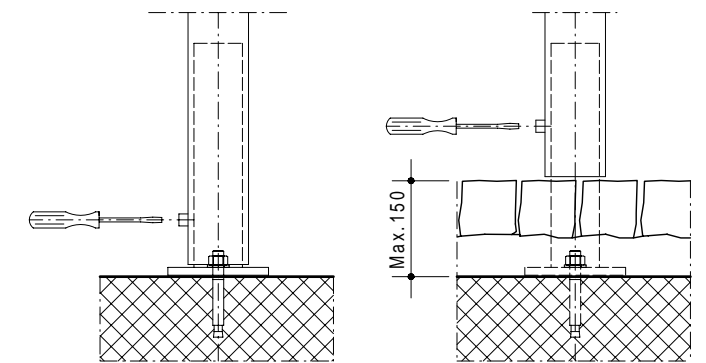

Standard D1200  
( D400 + D400A + D400A )

ON REQUEST - AUS ANFRAGE - SUR DOMANDE - SU RICHIESTA

Wall side - Seitenwände  
Finition laterales - Pareti laterali

Holder - Velohalter  
Support - Supporti

Trattamento: Ferro zincato a bagno		Alu ossidato naturale	N° pezzi
Committente:			N° ordine
Modello: STANDARD D	Materiale: FERRO - STAHL		Data: Sett. 05
Descrizione COPERTURA CICLI E MOTOCICLI " STANDARD D "			Disegnato: GB
ÜBERDACHUNGEN FAHRRÄDER UND MOTORRÄDER " Standard D "			Scala: ---
 Weberrütistrasse 9 8833 Samstagern T 044 783 22 44 F 044 783 22 43 info@kern-studer.ch www.kern-studer.ch		N° dis. / Articolo <h1>Standard D1200</h1>	