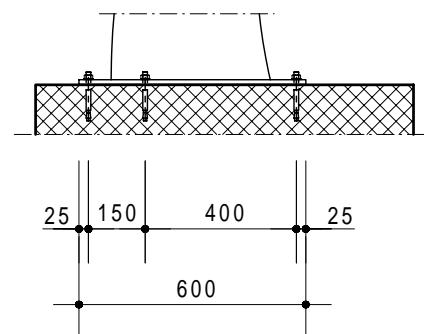

ON REQUEST - AUS ANFRAGE - SUR DEMANDE - SU RICHIESTA

Holder - Velohalter Support - Supporti

Mod. M20

Mod. H-14 15

Mod. H-16 17

Trattamento: Ferro zincato a bagno	Alu ossidato naturale	N° pezzi
Committente:		N° ordine
Modello: LUGANO - LUGANO S	Materiale: FE - ALU - PLEXI	Data: Sett. 05
Descrizione: COPERTURA CICLI E MOTOCICLI " LUGANO "		Disegnato: GB
ÜBERDACHUNGEN FAHRRADRÄDER UND MOTORRÄDER " LUGANO "		Scala: ---
 <p>Weberrütistrasse 9 8833 Samstagern T 044 783 22 44 F 044 783 22 43 info@kern-studer.ch www.kern-studer.ch</p>		N° dis. / Articolo
		<b>LUGANO 2000 - S2000</b>