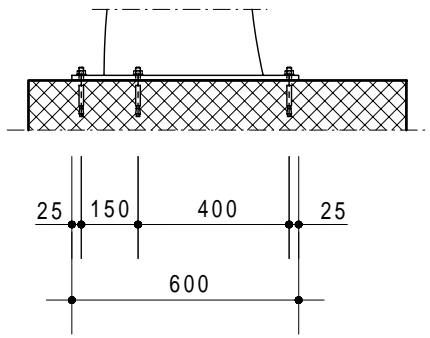

ON REQUEST - AUS ANFRAGE - SUR DEMANDE - SU RICHIESTA

Holder - Velohalter Support - Supporti

Trattamento: Ferro zincato a bagno      Alu ossidato naturale		N° pezzi
Committente:		N° ordine
Modello: LUGANO - LUGANO S	Materiale: FE - ALU - PLEXI	Data: Sett. 05
Descrizione COPERTURA CICLI E MOTOCICLI " LUGANO "		Disegnato: GB
ÜBERDACHUNGEN FAHRRADRÄDER UND MOTORRÄDER " LUGANO "		Scala: ---
 Weberrütistrasse 9 8833 Samstagern T 044 783 22 44 F 044 783 22 43 info@kern-studer.ch www.kern-studer.ch		N° dis. / Articolo <b>LUGANO 900 - S900</b>