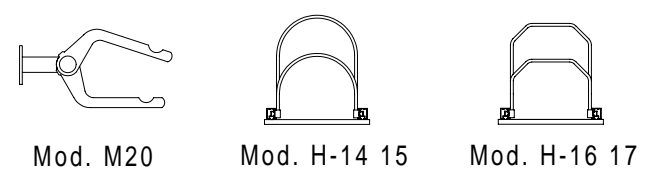

ON REQUEST - AUS ANFRAGE - SUR DEMANDE - SU RICHIESTA

Holder - Velohalter Support - Supporti

Trattamento: Ferro zincato a bagno      Alu ossidato naturale		N° pezzi
Committente:		N° ordine
Modello: LUGANO - LUGANO S	Materiale: FE - ALU - PLEXI	Data: Sett. 05
Descrizione COPERTURA CICLI E MOTOCICLI " LUGANO "		Disegnato: GB
ÜBERDACHUNGEN FAHRRADRÄDER UND MOTORRÄDER " LUGANO "		Scala: ---
 Weberrütistrasse 9 8833 Samstagern T 044 783 22 44 F 044 783 22 43 info@kern-studer.ch www.kern-studer.ch		N° dis. / Articolo <b>LUGANO 900 - S900</b>