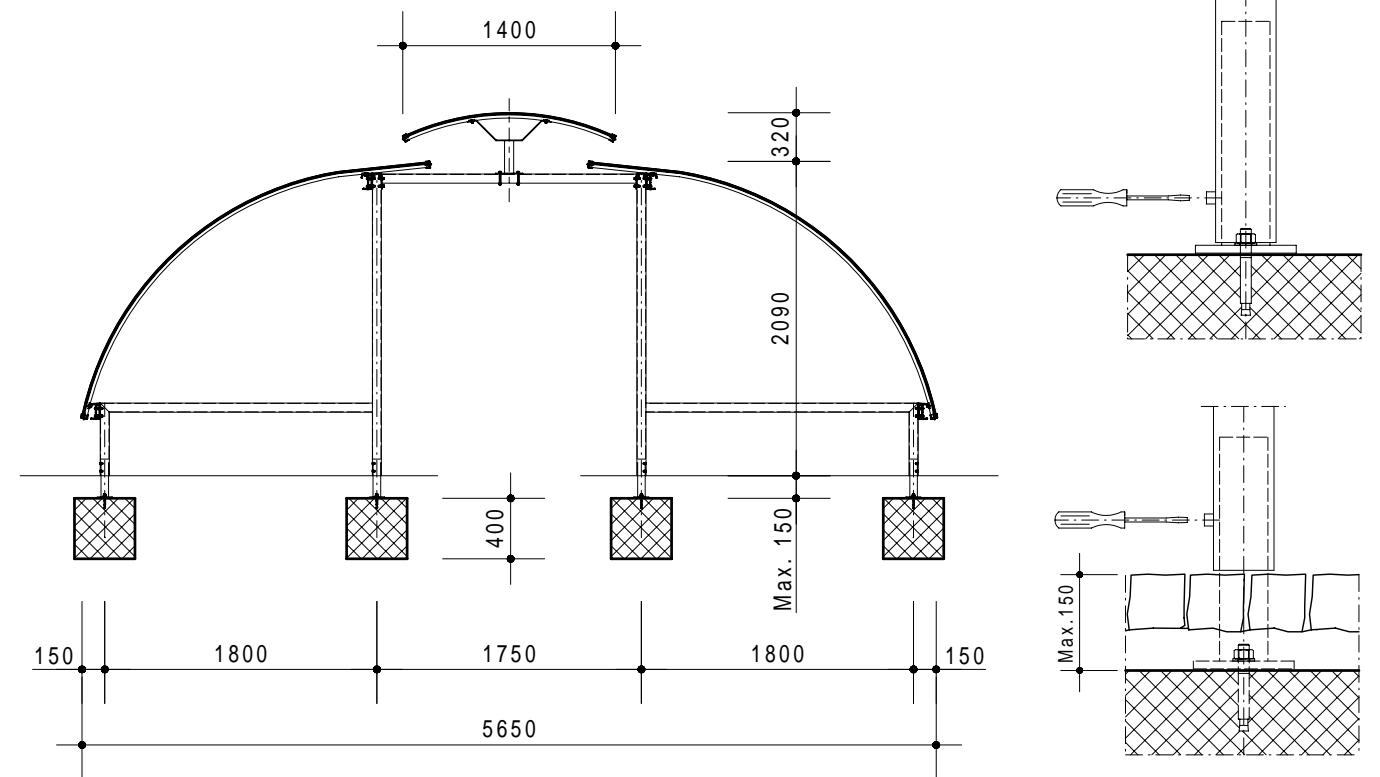

STANDARD DS500

ON REQUEST - AUS ANFRAGE - SUR DEMANDE - SU RICHIESTA

Wall side - Seitenwände
Finition laterales - Pareti laterali

Holder - Velohalter
Support - Supporti

Mod. H-14 15

Mod. H-16 17

Mod. D-12 13

Mod. M20

Trattamento: Ferro zincato a bagno	Alu ossidato naturale	N° pezzi
Committente:		N° ordine
Modello: STANDARD DS	Materiale: FERRO - STAHL	Data: Sett. 05
Descrizione COPERTURA CICLI E MOTOCICLI " STANDARD DS "		Disegnato: GB
ÜBERDACHUNGEN FAHRRADRÄDER UND MOTORRÄDER " Standard DS "		Scala: ---
 <p>Weberrütistrasse 9 8833 Samstagern T 044 783 22 44 F 044 783 22 43 info@kern-studer.ch www.kern-studer.ch</p>		<p>N° dis. / Articolo</p> <h2>STANDARD DS500</h2>