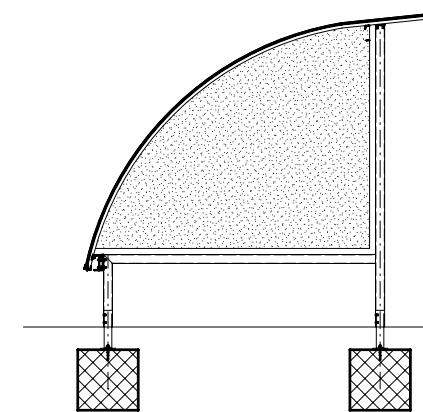

STANDARD DS500

ON REQUEST - AUS ANFRAGE - SUR DEMANDE - SU RICHIESTA

Wall side - Seitenwände
Finition laterales - Pareti laterali

Holder - Velohalter
Support - Supporti

Mod. H-14 15

Mod. H-16 17

Mod. D-12 13

Mod. M20

Trattamento: Ferro zincato a bagno	Alu ossidato naturale	N° pezzi
Committente:		N° ordine
Modello: STANDARD DS	Materiale: FERRO - STAHL	Data: Sett. 05
Descrizione COPERTURA CICLI E MOTOCICLI " STANDARD DS "		Disegnato: GB
ÜBERDACHUNGEN FAHRRADRÄDER UND MOTORRÄDER " Standard DS "		Scala: ---
 <p>Weberrütistrasse 9 8833 Samstagern T 044 783 22 44 F 044 783 22 43 info@kern-studer.ch www.kern-studer.ch</p>		<p>N° dis. / Articolo</p> <h2>STANDARD DS500</h2>